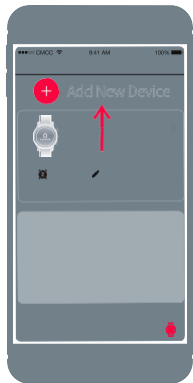

1

 Naciśnij przycisk potwierdzenia by włączyć zegarek

 Powrót

2

Pobierz aplikacjęCOROS
www.coros.com/getapp.php

3

Parowanie zegarka APEX ze smartfonem

4

Cyfrowa koronka, obróć by zmienić wyświetlaną zawartość, naciśnij by zatwierdzić

Specyfikacja technologiczna COROS

Rozmiar ekranu	2,8 cm, 218 (wys.) x 218 (kąt) pikseli (64 kolory)
Ekran	Pamięć LCD
Soczewka	Szkło szafirowe
Waga netto	Ok. 50 g
Połączenie bezprzewodowe	BT4.2 (BLE), ANT+
Nawigacja	GPS / GPS + Glonass / GPS + BeiDou
Czujniki	Przyspieszeniometer
	Kompas
	Żyroskop
	Wysokościomierz barometryczny Optyczny czujnik tętna
Czas	Okolo 2 godziny
Napięcie ładowania	5V ---2A
Zasilanie	Akumulator litowo-jonowy, 260 mAh
Wodoodporność	10 atmosfer/100 metrów
Temperatura robocza	-10°C do 55°C
Temperatura przechowywania	-20°C do 65°C